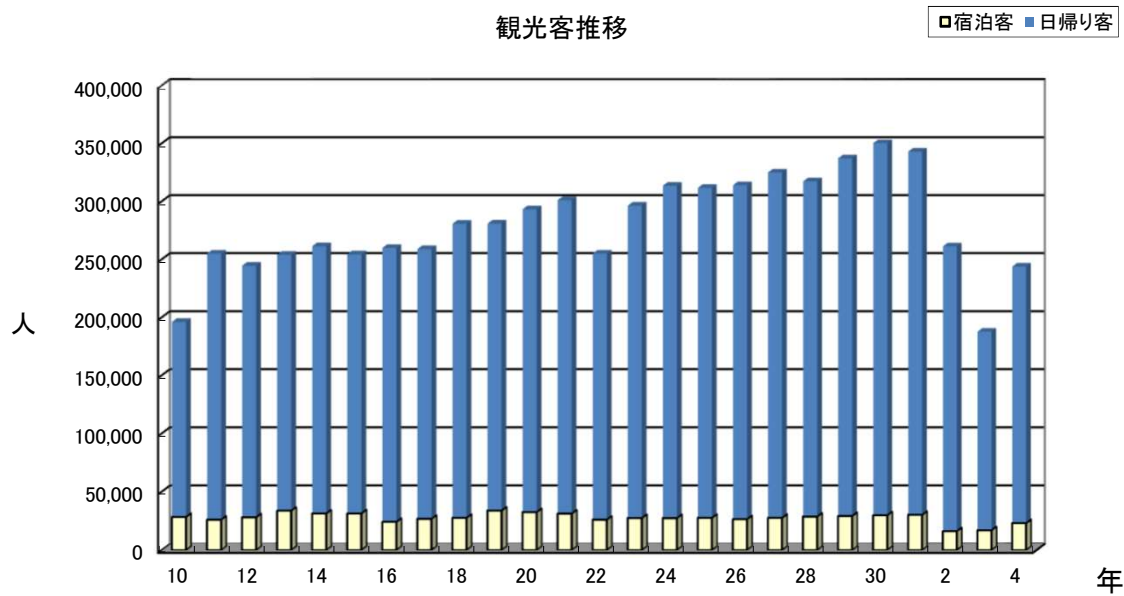

2. 観光客動態 (単位：人)

年	総数	宿泊客	日帰り客
平成10年	196,213	28,473	167,740
平成11年	255,117	26,160	228,957
平成12年	244,658	28,202	216,456
平成13年	254,082	33,921	220,161
平成14年	261,462	31,514	229,948
平成15年	254,497	31,551	222,946
平成16年	260,000	24,300	235,700
平成17年	258,992	26,897	232,095
平成18年	280,802	27,717	253,085
平成19年	280,968	33,948	247,020
平成20年	293,302	32,680	260,622
平成21年	301,229	31,421	269,808
平成22年	255,117	26,160	228,957
平成23年	296,448	27,621	268,827
平成24年	313,603	27,483	286,120
平成25年	311,778	27,762	284,016
平成26年	314,056	26,557	287,499
平成27年	325,051	27,712	297,339
平成28年	317,333	28,780	288,553
平成29年	337,219	29,342	307,877
平成30年	350,282	29,938	320,344
令和元年	343,051	30,330	312,721
令和2年	261,293	16,235	245,058
令和3年	187,834	17,107	170,727
令和4年	243,863	23,186	220,677

* 宿泊客・日帰り客数入れる