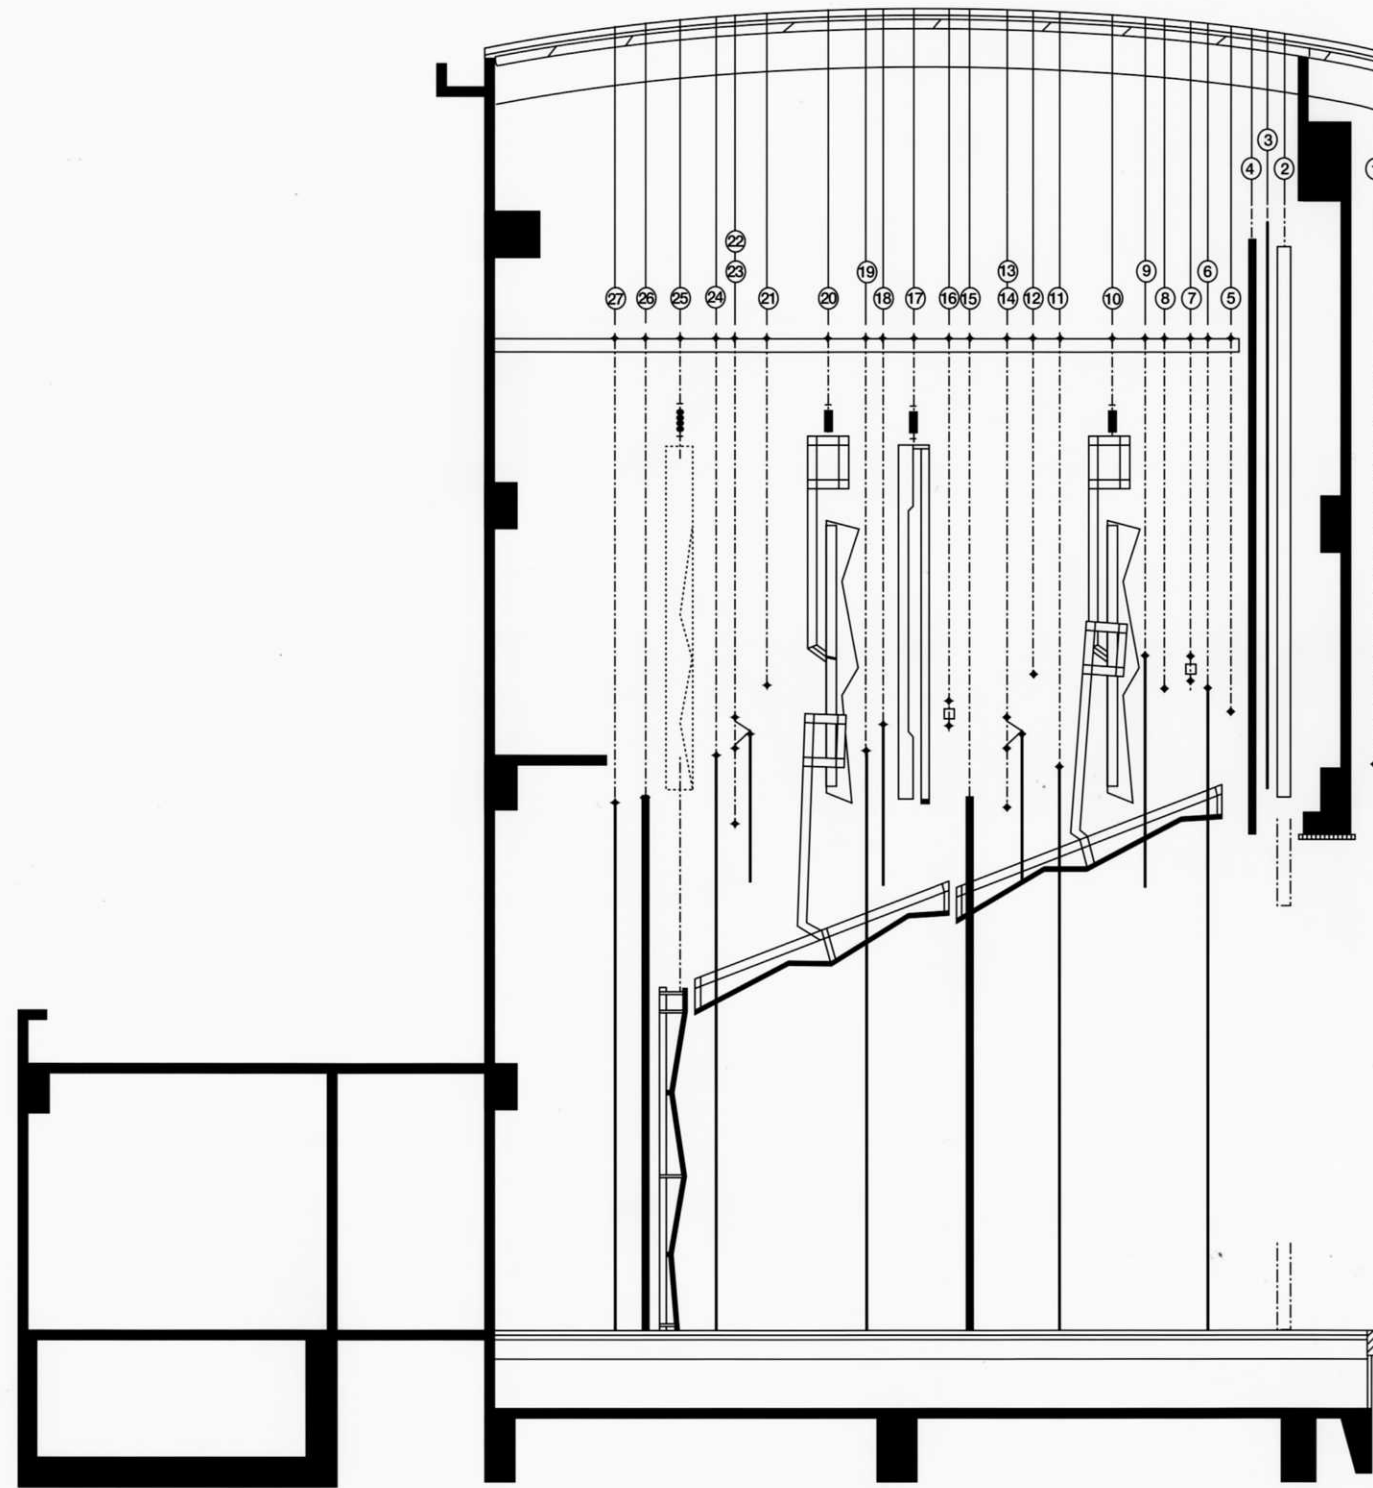

上富田文化会館 舞台断面図 (1/100)

- 1 プロセニウムバトン (電動)
- 2 可動プロセニウム (電動)
- 3 本縦帳 (電動)
- 4 暗転幕 (電動)
- 5 BLバトン1
- 6 サイド幕1
- 7 SUSバトン1
- 8 美術バトン1
- 9 カスミ幕1
- 10 第1天井反射板 (電動)
- 11 サイド幕2
- 12 美術バトン2
- 13 BLバトン2
- 14 カスミ幕2
- 15 中割幕
- 16 SUSバトン2
- 17 スクリーン (電動)
- 18 美術バトン3
- 19 サイド幕3 カスミ幕3
- 20 第2天井反射板 (電動)
- 21 美術バトン4
- 22 UHLバトン
- 23 カスミ幕4
- 24 サイド幕4
- 25 正面反射板 (電動)
- 26 バック幕
- 27 ホリゾン幕