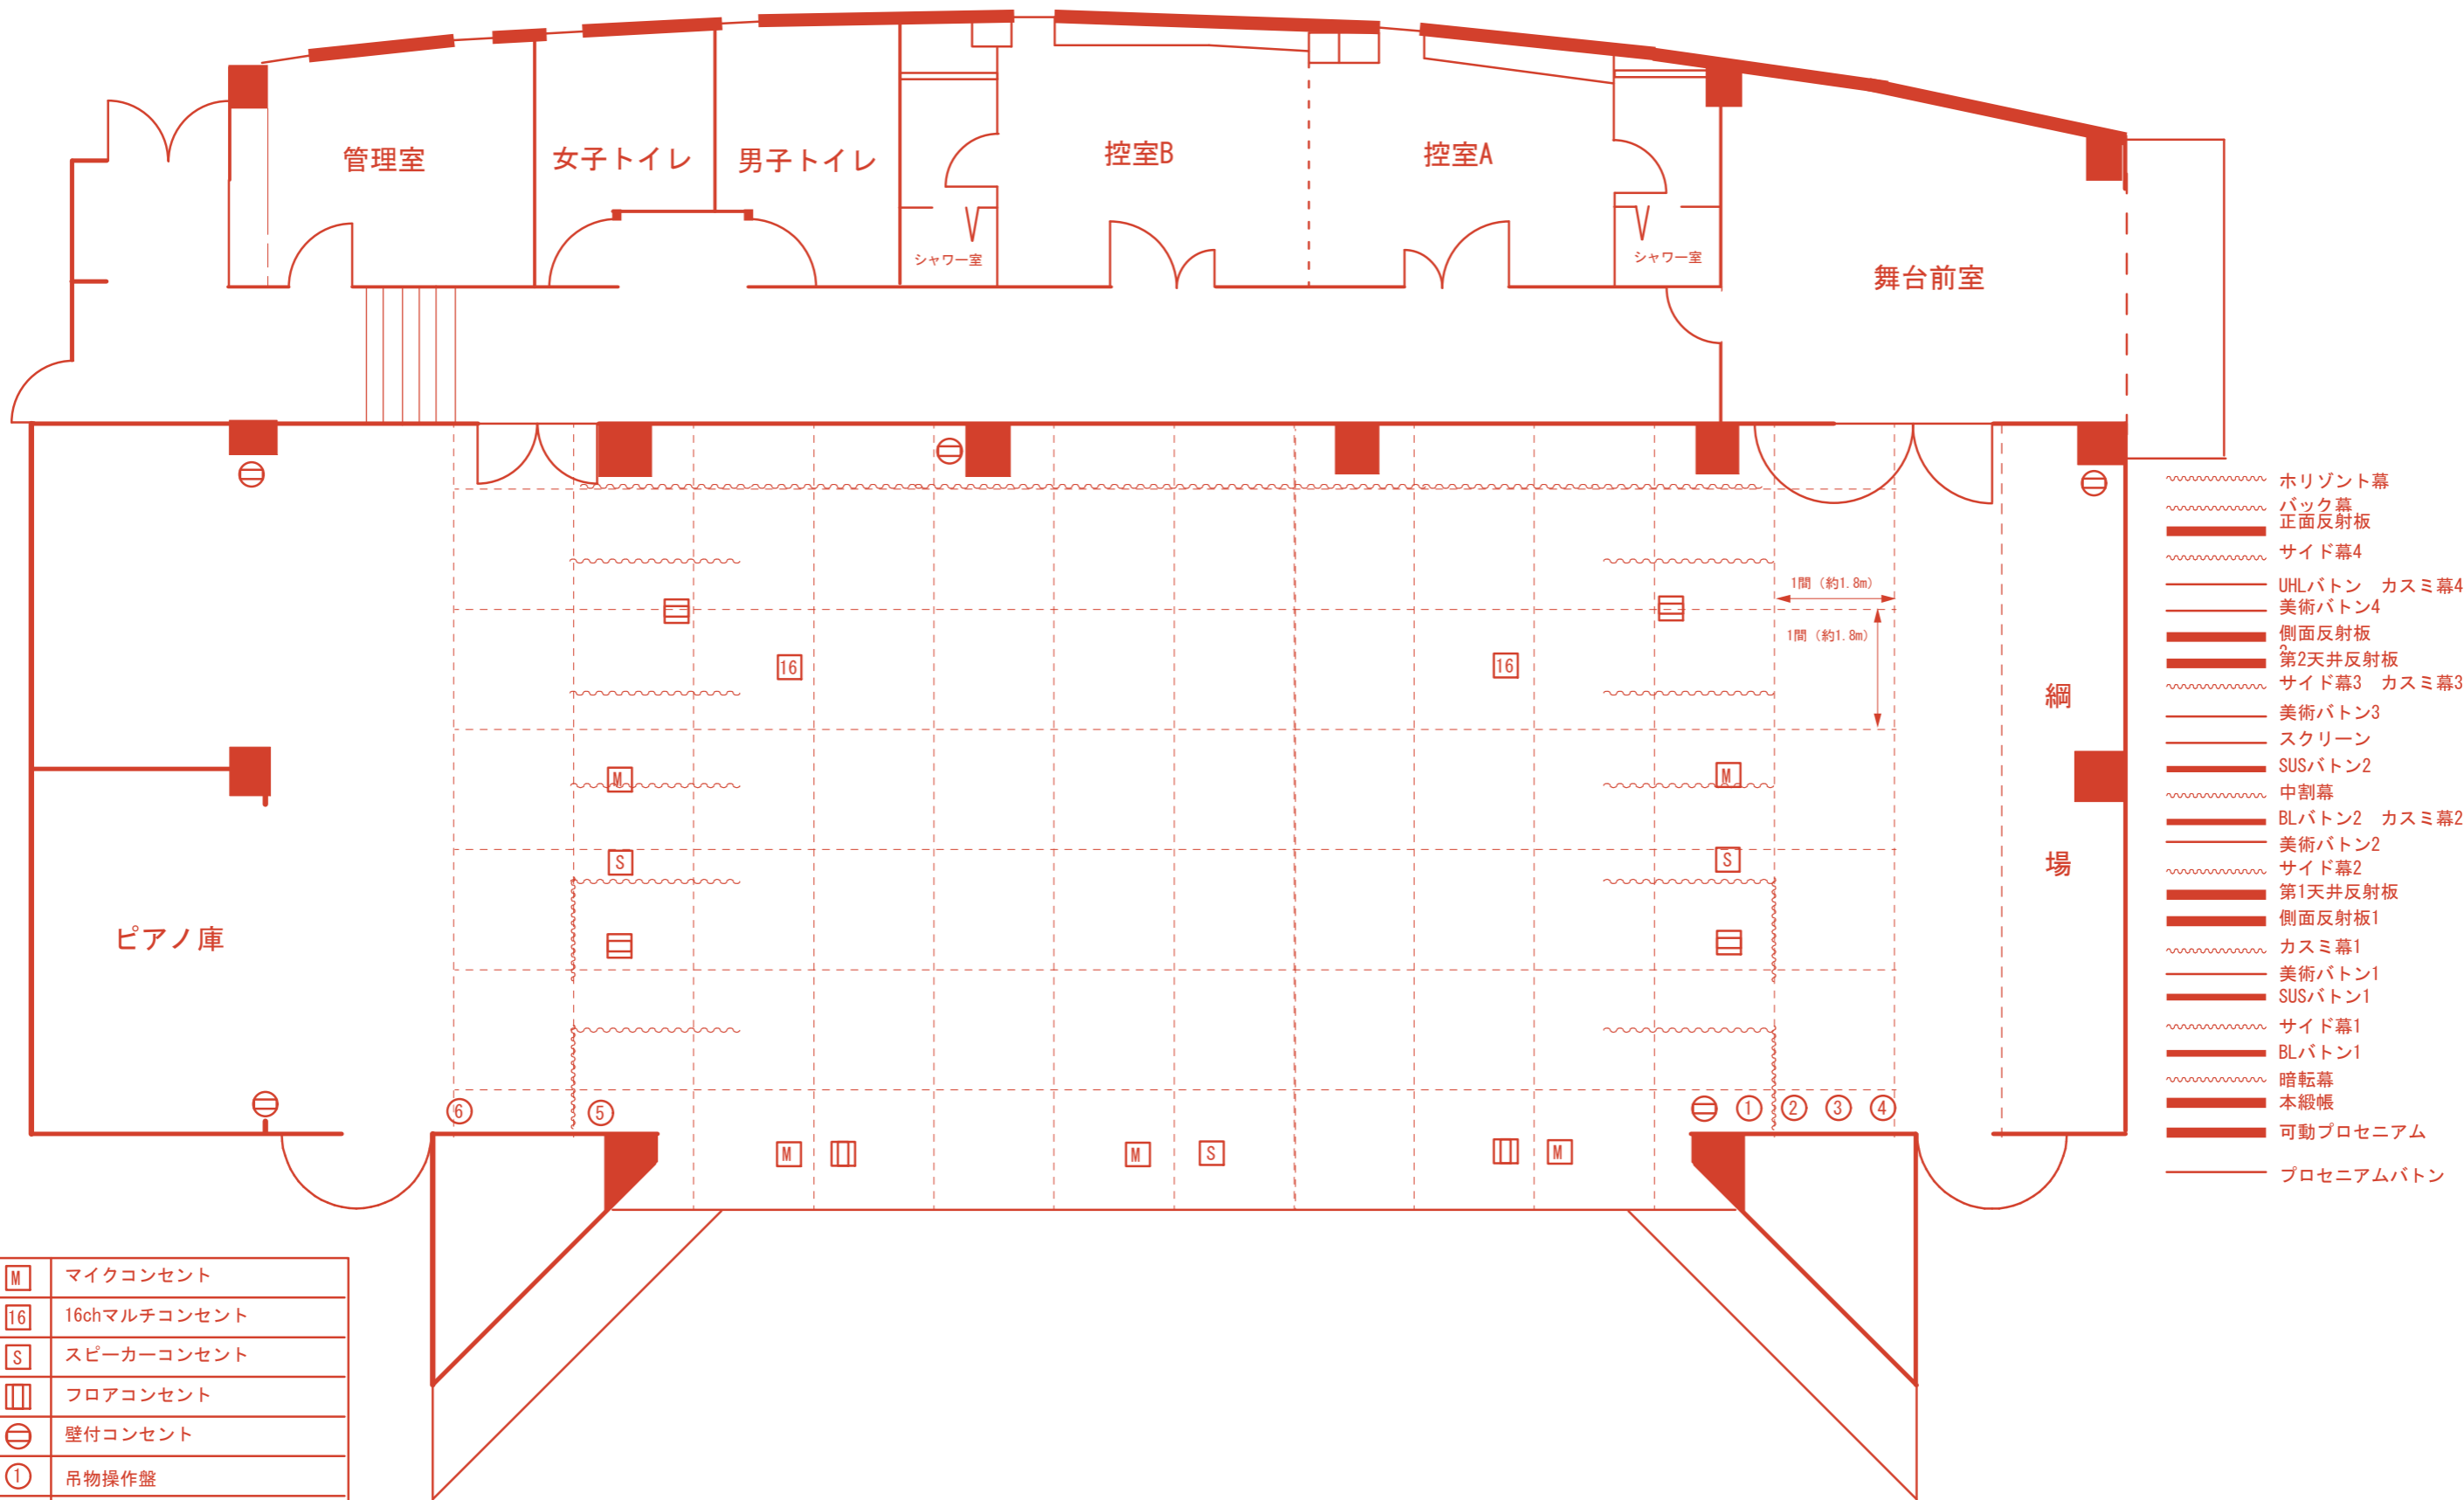

# 上富田文化会館 文化ホール平面図

催事名

- ~~~~~ ホリゾン幕
- ~~~~~ バック幕
- ==== 正面反射板
- ~~~~~ サイド幕4
- UHLバトン カスミ幕4
- 美術バトン4
- ==== 側面反射板
- ==== 第2天井反射板
- ~~~~~ サイド幕3 カスミ幕3
- 美術バトン3
- スクリーン
- ==== SUSバトン2
- ~~~~~ 中割幕
- ==== BLバトン2 カスミ幕2
- 美術バトン2
- ~~~~~ サイド幕2
- ==== 第1天井反射板
- ==== 側面反射板1
- ~~~~~ カスミ幕1
- 美術バトン1
- ==== SUSバトン1
- ~~~~~ サイド幕1
- ==== BLバトン1
- ~~~~~ 暗転幕
- ==== 本綴帳
- ==== 可動プロセニウム
- プロセニウムバトン

M	マイクコンセント
16	16chマルチコンセント
S	スピーカーコンセント
	フロアコンセント
⊖	壁付コンセント
①	吊物操作盤
②	音響用端子盤
③	照明用現場盤
④	音響持込用分電盤①
⑤	音響用端子盤
⑥	音響持込用分電盤②

間口 15.65m (8.7間)  
 奥行 11.7m (6.5間)  
 高さ 7.55m (4.2間)