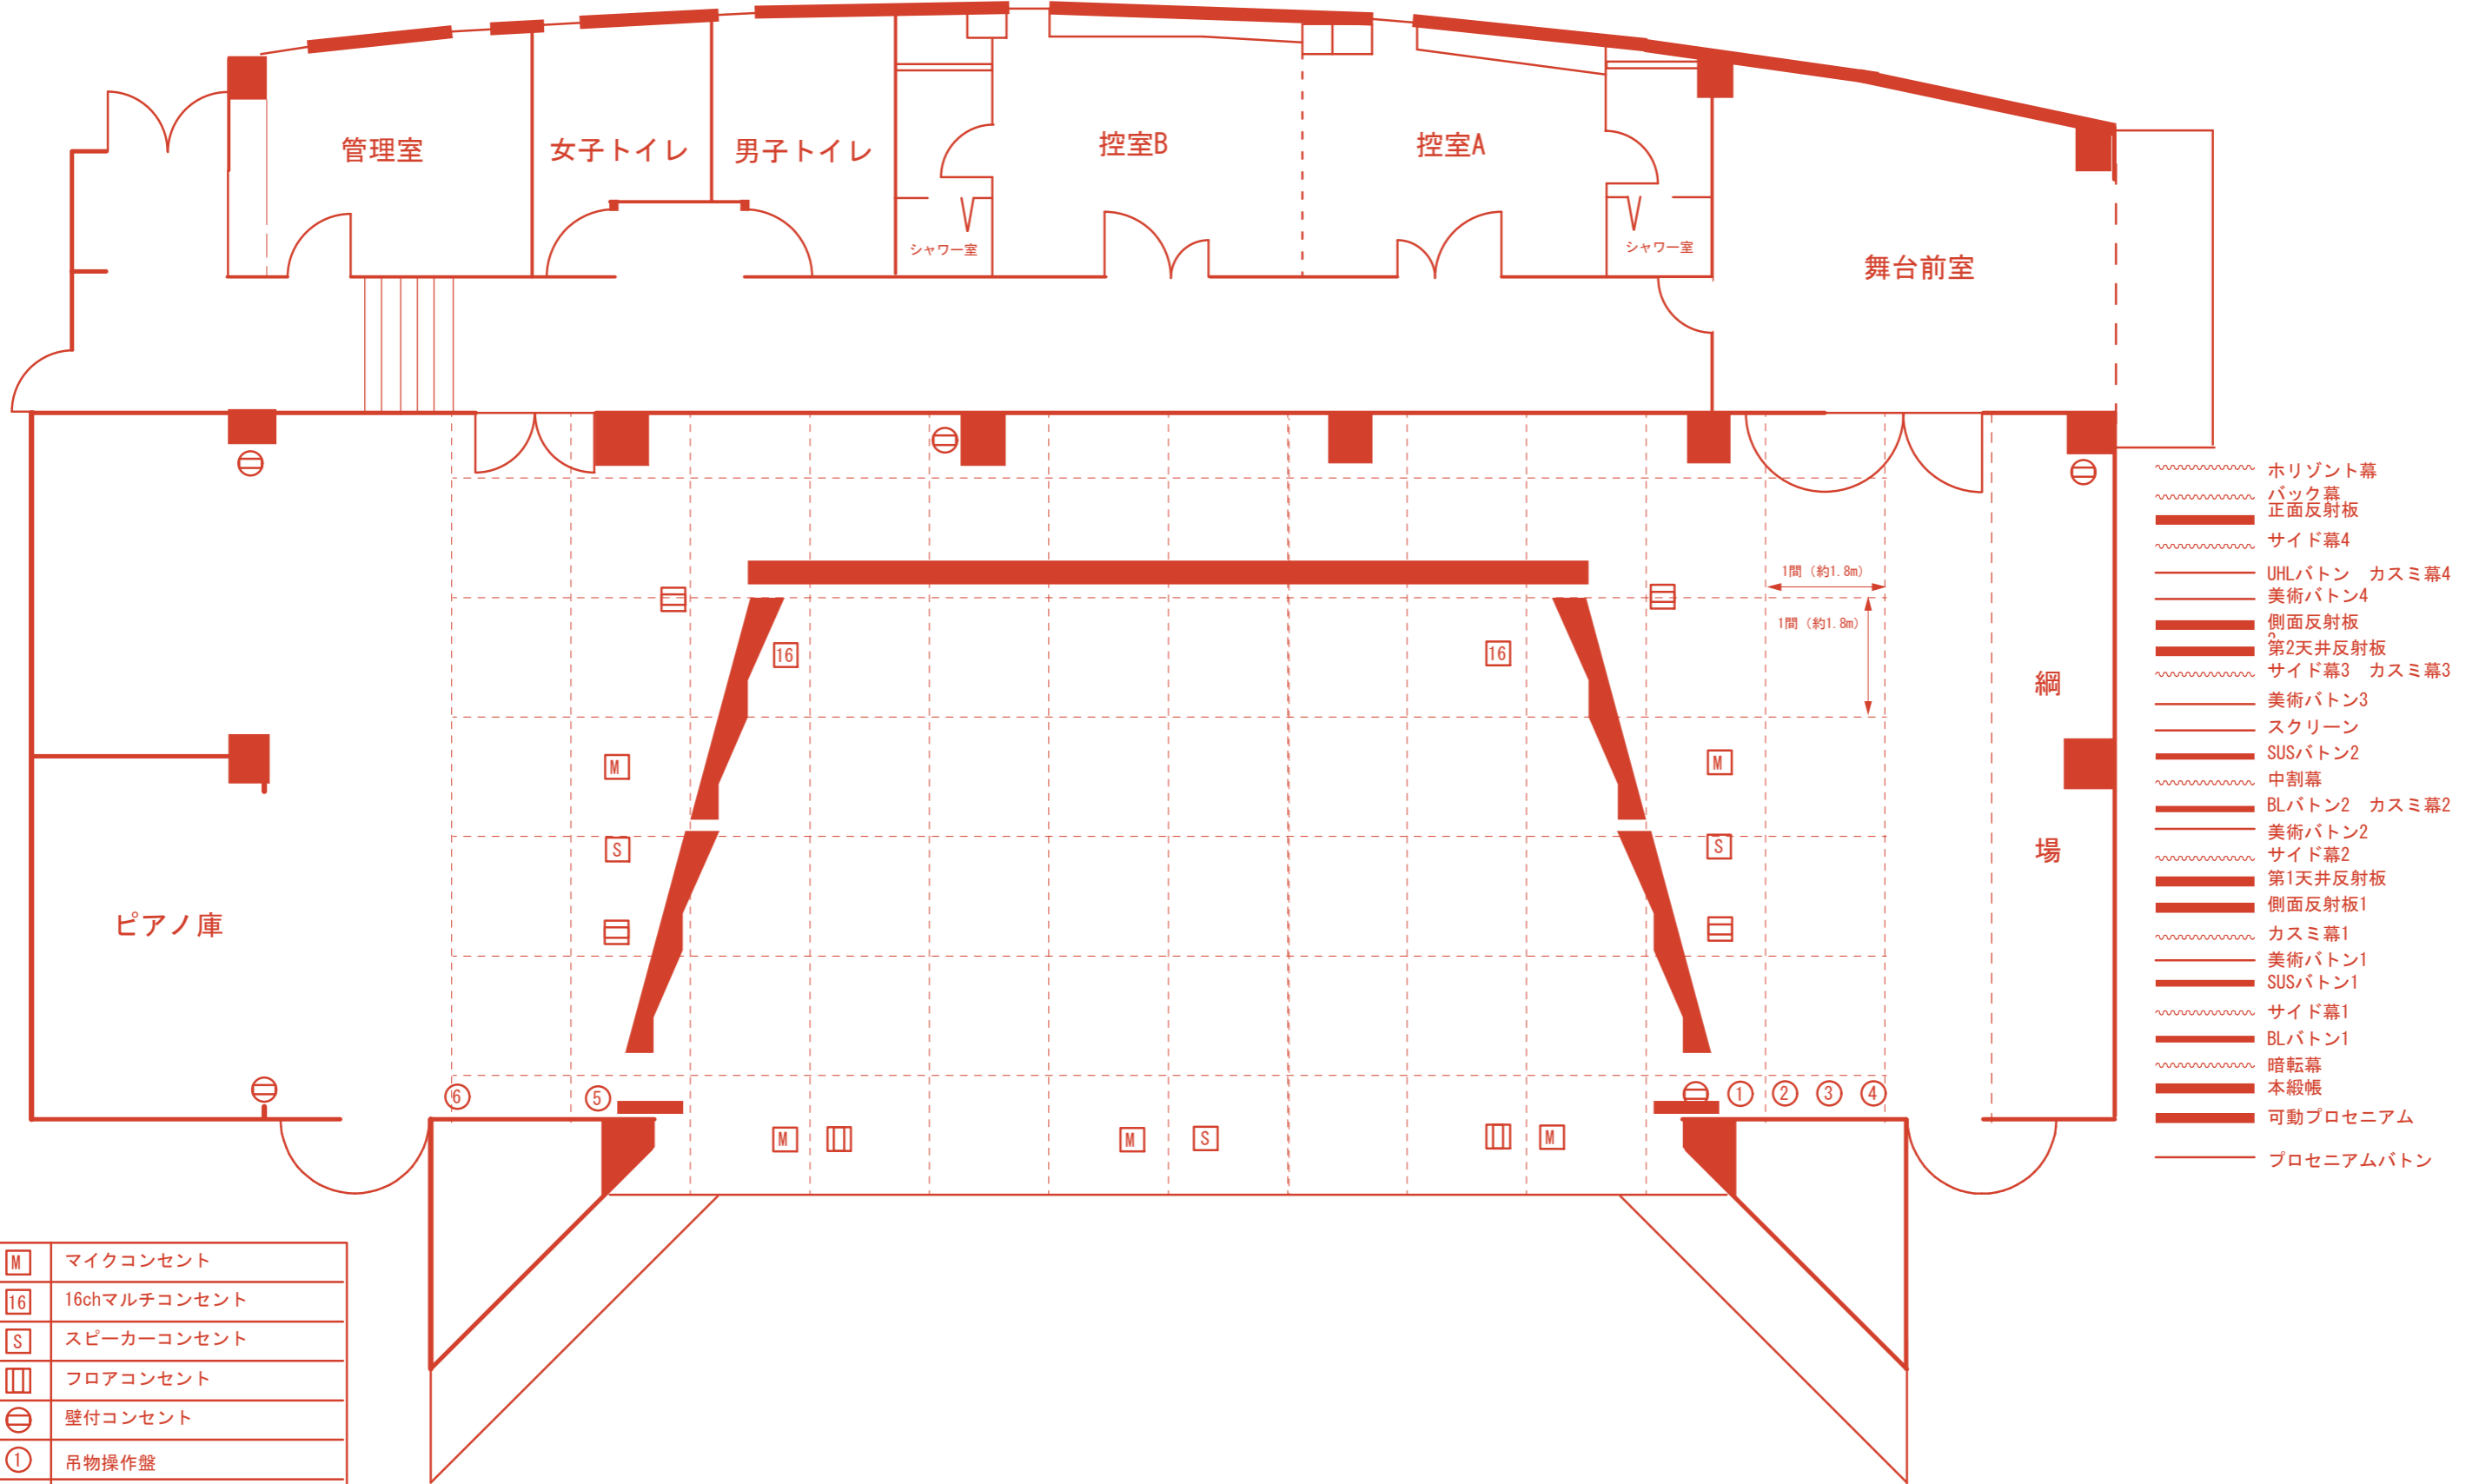

上富田文化会館 文化ホール平面図

催事名

M	マイクコンセント
16	16chマルチコンセント
S	スピーカーコンセント
II	フロアコンセント
⊖	壁付コンセント
①	吊物操作盤
②	音響用端子盤
③	照明用現場盤
④	音響持込用分電盤①
⑤	音響用端子盤
⑥	音響持込用分電盤②

間口 15.65m (8.7間)
 奥行 11.7m (6.5間)
 高さ 7.55m (4.2間)

上富田文化会館

〒649-2192
 和歌山県西牟婁郡上富田町朝来758-1
 TEL : (0739)47-5930
 FAX : (0739)47-4339