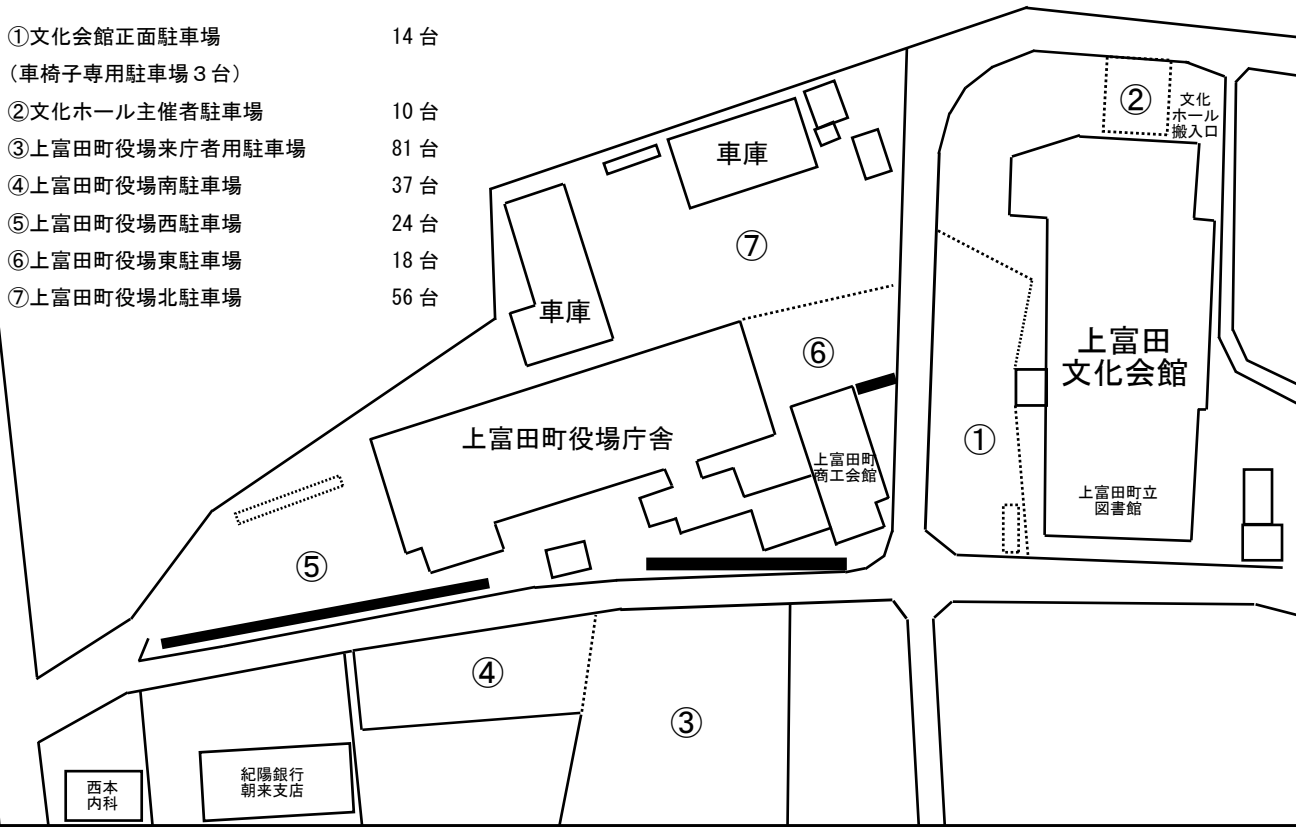

上富田文化会館駐車場一覧

- | | |
|-----------------------------|-----|
| ①文化会館正面駐車場
(車椅子専用駐車場 3台) | 14台 |
| ②文化ホール主催者駐車場 | 10台 |
| ③上富田町役場来庁者用駐車場 | 81台 |
| ④上富田町役場南駐車場 | 37台 |
| ⑤上富田町役場西駐車場 | 24台 |
| ⑥上富田町役場東駐車場 | 18台 |
| ⑦上富田町役場北駐車場 | 56台 |